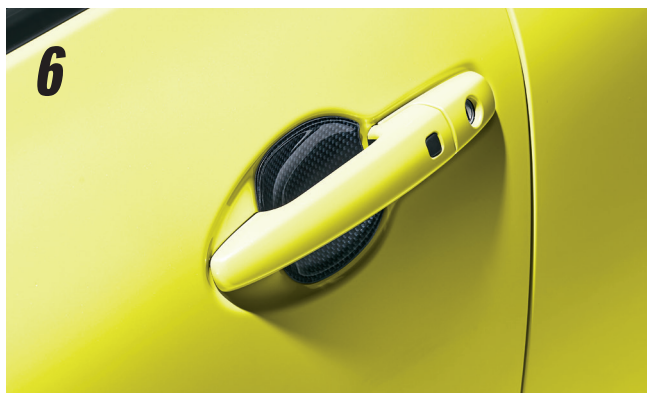

EXTERIOR

* Accesorios totalmente compatibles con modelos SUZUKI SWIFT generación 2018

5 - Tapa decorativa de combustible

99237-53R01-000

\$1,820.00

6 - Protector de manija de puerta diseño de fibra de carbono (Set de 2 piezas)