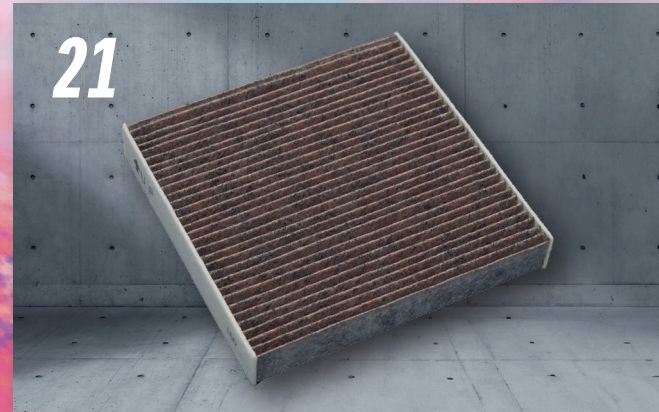

18 - Tuercas de seguridad

99950-TUERC-SEG

$ 1,860.00

19 - Kit de seguridad para llanta de refacción

99950-FT120-000

$ 921.00

20 - Protección para espejo

99ABS-PROTC-ERO

$ 582.00

21 - Filtro A/C Desodorante

99000-990C5-A01

$ 661.00

22 - Filtro A/C Anti-PM2.5

99250-68P00-000

$ 608.00

23 - Ertiga coleccionable

99000-79ND0-003

$1,835.00

INTERIOR