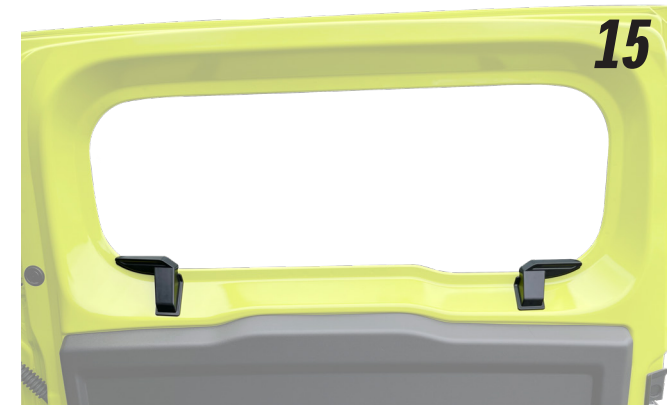

15

15 - Set de cubiertas, cable desepañador

99950-78RCD-000

$701.00