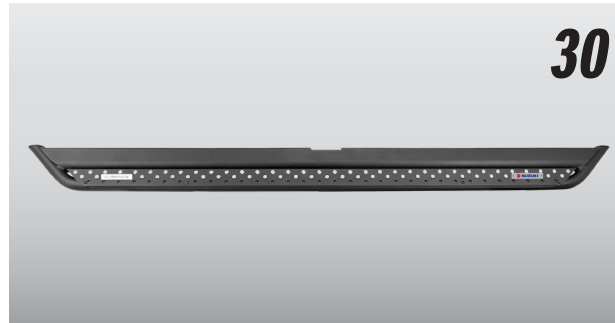

30

30 - Estribo plano, negro texturizado

99950-78RDS-020

$11,102.00